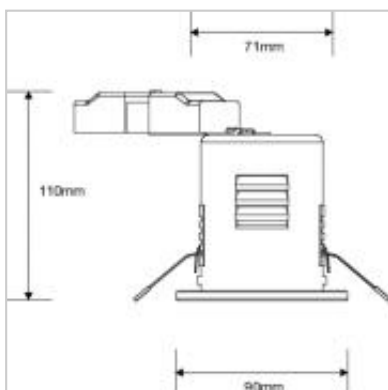

## VersoFIT Fixed Chrome 4000K Dimming

<b>Product Code</b>	<b>519315</b>
<b>International Model Number</b>	<b>F28851RC</b>
<b>Description</b>	<b>8W VersoFIT Fixed Fire Rated Downlight</b>
<b>Watts</b>	<b>8W</b>
<b>Colour temperature/CRI</b>	<b>4000K / 80</b>
<b>Lumens</b>	<b>630lm</b>
<b>Candelas</b>	<b>650cd</b>
<b>Dimmable</b>	<b>Yes</b>
<b>Lamp life L70</b>	<b>30,000hr</b>
<b>Beam angle</b>	<b>36</b>
<b>Weight</b>	<b>235g</b>
<b>Dimensions</b>	<b>110mm x 90mm</b>
<b>IP rating</b>	<b>IP20</b>
<b>Colour/Finish</b>	<b>Chrome</b>
<b>Hole Cut-Out</b>	<b>71mm</b>
<b>Min Ceiling Depth</b>	<b>105mm</b>
<b>Suitable Lamps</b>	<b>TECOH® THx</b>
<b>Operating Temperature</b>	<b>-30° to +40°</b>