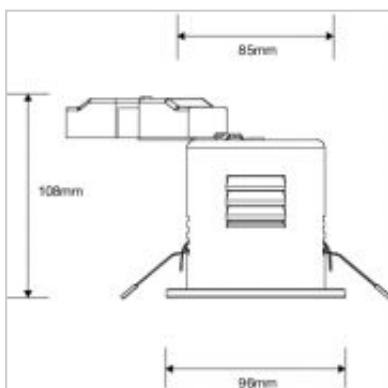

## VersoFIT Tilt Satin Chrome 4000K Dimming

<b>Product Code</b>	<b>519301</b>
<b>International Model Number</b>	<b>F28951RC</b>
<b>Description</b>	<b>8W VersoFIT Tilt Fire Rated Downlight</b>
<b>Watts</b>	<b>8W</b>
<b>Colour temperature/CRI</b>	<b>4000K / 80</b>
<b>Lumens</b>	<b>630lm</b>
<b>Candelas</b>	<b>650cd</b>
<b>Dimmable</b>	<b>Yes</b>
<b>Lamp life L70</b>	<b>30,000hr</b>
<b>Beam angle</b>	<b>36</b>
<b>Weight</b>	<b>330g</b>
<b>Dimensions</b>	<b>108mm x 96mm</b>
<b>IP rating</b>	<b>IP20</b>
<b>Colour/Finish</b>	<b>Satin Chrome</b>
<b>Hole Cut-Out</b>	<b>85mm</b>
<b>Min Ceiling Depth</b>	<b>103mm</b>
<b>Tilt angle</b>	<b>13</b>
<b>Suitable Lamps</b>	<b>TECOH® THx</b>
<b>Operating Temperature</b>	<b>-30° to +40°</b>