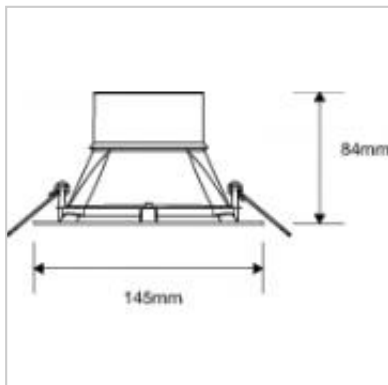

## 12.5W Integrated Siena Square 4000K

<b>Product Code</b>	<b>191973</b>
<b>International Model Number</b>	<b>F51400RC</b>
<b>Description</b>	<b>12.5W Integrated Downlight Square 4000K</b>
<b>Watts</b>	<b>12.5W</b>
<b>Colour temperature / CRI</b>	<b>4000K / 80</b>
<b>Lumens</b>	<b>950lm</b>
<b>Candelas</b>	<b>510cd</b>
<b>Dimmable</b>	<b>No</b>
<b>Lamp life L70</b>	<b>50,000hr</b>
<b>Lamp life L90</b>	<b>25,000hr</b>
<b>Beam angle</b>	<b>90</b>
<b>Weight</b>	<b>245g</b>
<b>Dimensions</b>	<b>84mm x 145mm</b>
<b>IP rating</b>	<b>IP44</b>
<b>Colour / Finish</b>	<b>White</b>
<b>Shape</b>	<b>Square</b>
<b>Hole Cut-out</b>	<b>130mm</b>
<b>Min Ceiling Depth</b>	<b>89mm</b>
<b>Operating Temperature</b>	<b>-30° to +40°</b>