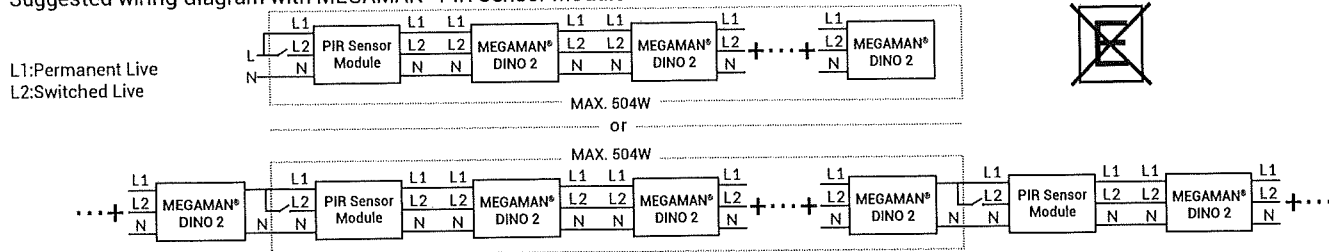

Suggested wiring diagram with MEGAMAN® PIR Sensor Module

Caution - The light source of this luminaire is not replaceable; when the light source reaches its end of life the whole luminaire shall be replaced.
 Vorsicht - Das Leuchtmittel dieser Leuchte ist nicht austauschbar. Ist das Ende der Lebensdauer des Leuchtmittels erreicht, muss die gesamte Leuchte ausgetauscht werden.
 ATENCIÓN - La fuente de iluminación de esta luminaria no se puede sustituir; cuando la fuente de iluminación alcance el final de su vida útil, se deberá sustituir la luminaria completa.
 Attenzione - La sorgente luminosa di questo apparecchio non è sostituibile; quando la sorgente luminosa giunge al termine della vita operativa, sostituire l'intero apparecchio.
 ATTENTION - La source lumineuse de ce luminaire n'est pas remplaçable; lorsque la source lumineuse atteint sa fin de sa vie, le luminaire entier doit être remplacé.
 Voorzichtig - De lichtbron van deze lamp kan niet worden vervangen; wanneer de lichtbron het einde van zijn levensduur bereikt heeft, moet de hele lamp worden vervangen.
 POZOR! - Zdroj světla v tomto svítidle není vyměnitelný. Jakmile uplyne jeho doba životnosti - svítidlo jako celek by mělo být vyměněno.