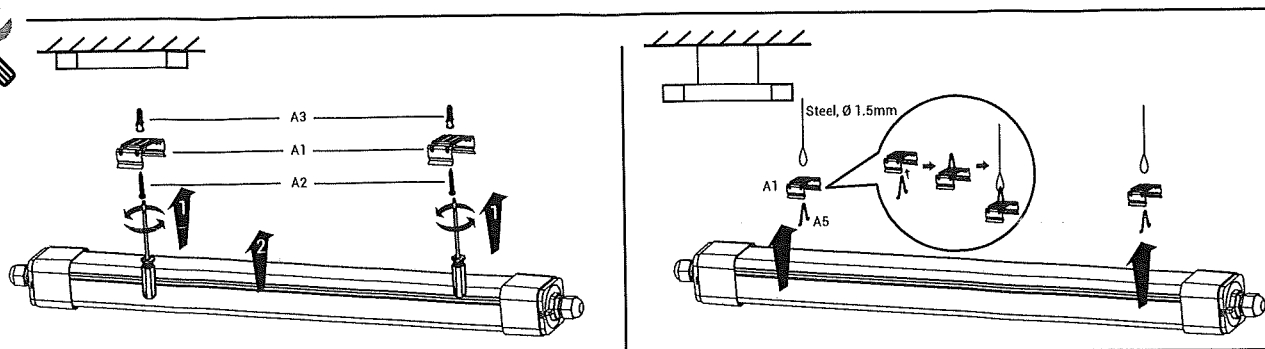

Suggested wiring diagram with MEGAMAN® PIR Sensor Module

Caution - The light source of this luminaire is not replaceable; when the light source reaches its end of life the whole luminaire shall be replaced.
 Vorsicht - Das Leuchtmittel dieser Leuchte ist nicht austauschbar. Ist das Ende der Lebensdauer des Leuchtmittels erreicht, muss die gesamte Leuchte ausgetauscht werden.
 ATENCIÓN - La fuente de iluminación de esta luminaria no se puede sustituir; cuando la fuente de iluminación alcance el final de su vida útil, se deberá sustituir la luminaria completa.
 Attenzione - La sorgente luminosa di questo apparecchio non è sostituibile; quando la sorgente luminosa giunge al termine della vita operativa, sostituire l'intero apparecchio.
 ATTENTION - La source lumineuse de ce luminaire n'est pas remplaçable; lorsque la source lumineuse atteint sa fin de sa vie, le luminaire entier doit être remplacé.
 Voorzichtig - De lichtbron van deze lamp kan niet worden vervangen; wanneer de lichtbron het einde van zijn levensduur bereikt heeft, moet de hele lamp worden vervangen.
 POZOR! - Zdroj světla v tomto svítidle není vyměnitelný. Jakmile uplyne jeho doba životnosti - svítidlo jako celek by mělo být vyměněno.