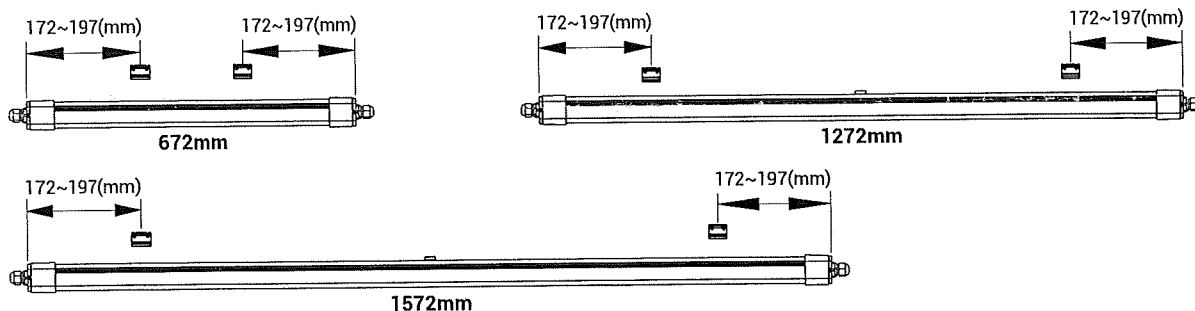

Suggested wiring diagram with MEGAMAN® PIR Sensor Module

Caution - The light source of this luminaire is not replaceable; when the light source reaches its end of life the whole luminaire shall be replaced.
 Vorsicht - Das Leuchtmittel dieser Leuchte ist nicht austauschbar. Ist das Ende der Lebensdauer des Leuchtmittels erreicht, muss die gesamte Leuchte ausgetauscht werden.
 ATENCIÓN - La fuente de iluminación de esta luminaria no se puede sustituir; cuando la fuente de iluminación alcance el final de su vida útil, se deberá sustituir la luminaria completa.
 Attenzione - La sorgente luminosa di questo apparecchio non è sostituibile; quando la sorgente luminosa giunge al termine della vita operativa, sostituire l'intero apparecchio.
 ATTENTION - La source lumineuse de ce luminaire n'est pas remplaçable; lorsque la source lumineuse atteint sa fin de sa vie, le luminaire entier doit être remplacé.
 Voorzichtig - De lichtbron van deze lamp kan niet worden vervangen; wanneer de lichtbron het einde van zijn levensduur bereikt heeft, moet de hele lamp worden vervangen.
 POZOR! - Zdroj světla v tomto svítidle není vyměnitelný. Jakmile uplyne jeho doba životnosti - svítidlo jako celek by mělo být vyměněno.